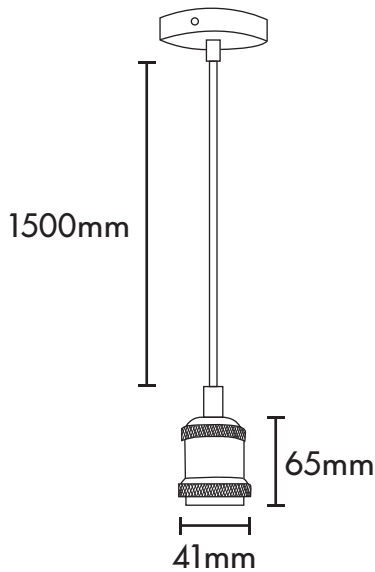

# SOCKET PARA LÁMPARA

Medidas:

**CABLE AJUSTABLE**

Medida Cable  
**1.5m**

Tornillos y taquetes  
**Incluye**  
de sujeción