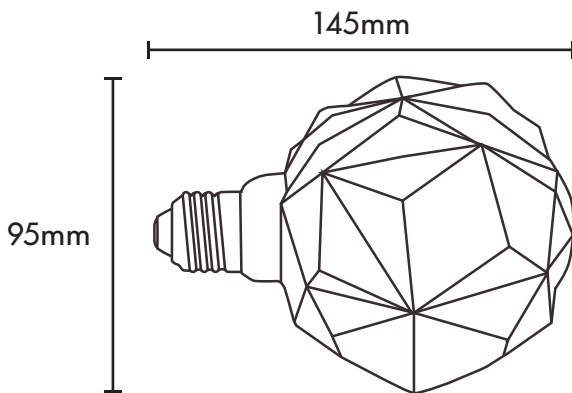

# LÁMPARA LED TIPO G95 ROCA

Medidas:

**ATENUABLE**