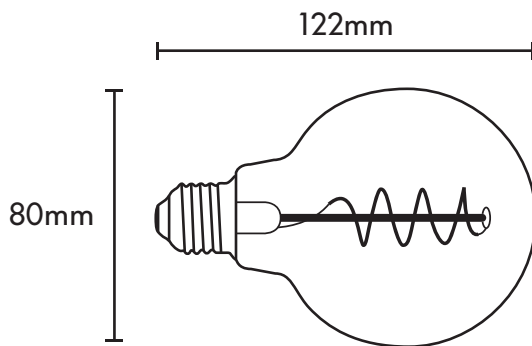

Medidas:

ATENUABLE

Especificaciones

SKU	Potencia	Temperatura de color	Flujo luminoso	Voltaje	Base	IRC	IP
VING806W25KE27ATE	6W	2500K	300 lm	110-130V	E27	≥80	20