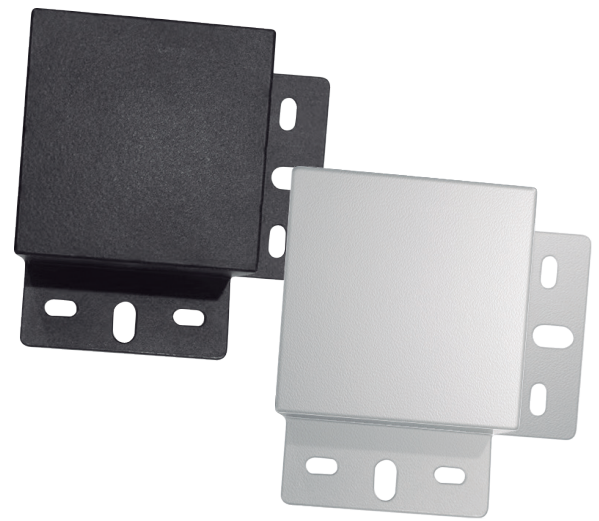

CONECTOR EN "L" PARA LUMINARIA LINEAL

Experimenta la fusión entre forma y función mientras transformas la iluminación en una experiencia estética y práctica. Con una construcción de alta calidad, nuestra luminaria lineal garantiza una vida útil prolongada y un funcionamiento confiable.

Medidas:

Especificaciones

SKU	Conexión	Material	Color
SISINTERCONLBL	"L" (para luminaria lineal 24W)	Polycarbonato	Blanco
SISINTERCONLNG	"L" (para luminaria lineal 24W)	Polycarbonato	Negro
SISINTERCONLBL02	"L" (para luminaria lineal 40W)	Polycarbonato	Blanco
SISINTERCONLNG02	"L" (para luminaria lineal 40W)	Polycarbonato	Negro