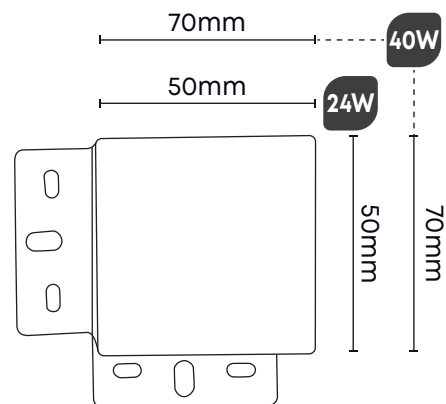

CONECTOR EN "L" PARA LUMINARIA LINEAL

Experimenta la fusión entre forma y función mientras transformas la iluminación en una experiencia estética y práctica. Con una construcción de alta calidad, nuestra luminaria lineal garantiza una vida útil prolongada y un funcionamiento confiable.

Medidas:

Especificaciones

SKU	Conexión	Material	Color
SISINTERCONLBL	"L" (para luminaria lineal 24W)	Polycarbonato	Blanco
SISINTERCONLNG	"L" (para luminaria lineal 24W)	Polycarbonato	Negro
SISINTERCONLBL02	"L" (para luminaria lineal 40W)	Polycarbonato	Blanco
SISINTERCONLNG02	"L" (para luminaria lineal 40W)	Polycarbonato	Negro