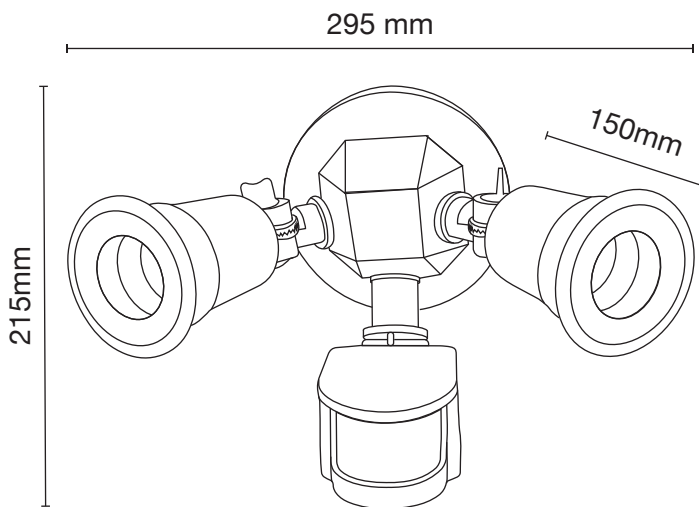

SENSOR DE MOVIMIENTO CON DOBLE BASE E27

Disfruta de una iluminación confiable y automatizada. Brinda seguridad y comodidad a tus espacios exteriores. Diseñado con dos bases para la instalación de hasta dos focos, este sensor ofrece una amplia cobertura y versatilidad.

Medidas:

Lámpara no incluida

Especificaciones

SKU	Voltaje	Color	Carga Nominal	Luz ambiental	Rango de tiempo	Material	IP
SENMOVE27DOBNG	110-130V	Negro	2*150W	<5LUX-2000LUX (ajustable)	5seg-8min (ajustable)	ABS	44
SENMOVE27DOBBL	110-130V	Blanco	2*150W	<5LUX-2000LUX (ajustable)	5seg-8min (ajustable)	ABS	44