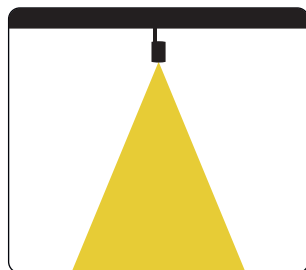

Proyector dirigible para riel magnético mini

Configura tu ambiente de manera simple y minimalista utilizando la versión mini de nuestros rieles magnéticos, logrando la menor invasión al espacio.

Especificaciones

Material: Aluminio

Peso: 5W > 68 gr
9W > 100 gr

Voltaje: DC24V

Protocolo de atenuación: TRIAC

Montaje: Riel magnético mini

Ángulo de movimiento: 355° (horizontal)
90° (vertical)

Ángulo de apertura

36°

Colores:

Bronce

Negro

Dimensiones

5W

9W

Fotometría

5W