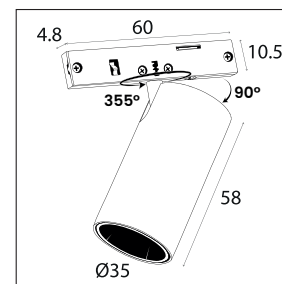

Material: Aluminio

Peso: 5W > 68 gr
9W > 100 gr

Voltaje: DC24V

Protocolo de atenuación: TRIAC

Montaje: Riel magnético mini

Ángulo de movimiento: 355° (horizontal)
90° (vertical)

Ángulo de apertura

36°

Colores:

Bronce

Negro

Dimensiones

5W

9W

Fotometría

5W