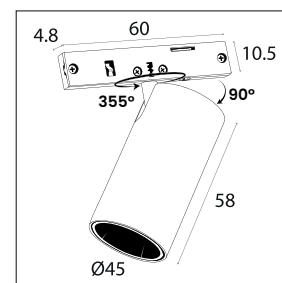

SKU	Potencia	Flujo luminoso	Temperatura de color	Color	Medidas
RMM0026	5W	373 lm	3,000K	Negro	ø35x83mm
RMM0027	5W	373 lm	3,000K	Bronce	ø35x83mm
RMM0028	9W	500 lm	3,000K	Negro	ø45x58mm
RMM0029	9W	500 lm	3,000K	Bronce	ø45x58mm

Material: Aluminio

Peso: 5W > 68 gr
9W > 100 gr

Voltaje: DC24V

Protocolo de atenuación: TRIAC

Montaje: Riel magnético mini

Ángulo de movimiento: 355° (horizontal)
90° (vertical)

Ángulo de apertura

36°

Colores:

Bronce

Negro

Dimensiones

5W

9W

Fotometría

5W