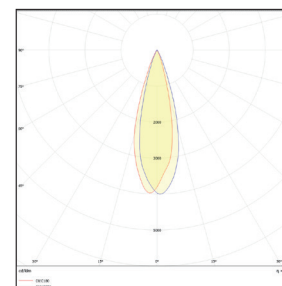

SKU	Potencia	Flujo luminoso	Temperatura de color	Color	Medidas
RMM0026	5W	373 lm	3,000K	Negro	ø35x83mm
RMM0027	5W	373 lm	3,000K	Bronce	ø35x83mm
RMM0028	9W	500 lm	3,000K	Negro	ø45x58mm
RMM0029	9W	500 lm	3,000K	Bronce	ø45x58mm

Material: Aluminio

Peso: 5W > 68 gr
9W > 100 gr

Voltaje: DC24V

Protocolo de atenuación: TRIAC

Montaje: Riel magnético mini

Ángulo de movimiento: 355° (horizontal)
90° (vertical)

Ángulo de apertura

36°

Colores:

Bronce

Negro

Dimensiones

5W

9W

Fotometría

5W