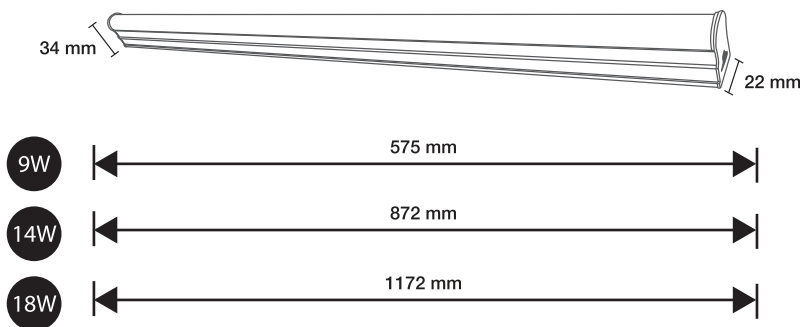

REGLETA DE LUZ LED

TIPO T5

Ilumina tu espacio con nuestra Regleta de Luz LED, la solución perfecta para una iluminación brillante y eficiente. Diseñada con precisión para brindar un resplandor uniforme y nítido. Ideal para cualquier entorno, ya que su diseño delgado y elegante se integra perfectamente en cualquier decoración.

Medidas:

Especificaciones

SKU	Potencia	Temperatura de color	Flujo luminoso	Eficiencia luminosa	Voltaje	IRC	FP	IP
REGINT9W30KALU60CM	9W	● 3000K	810 lm	90 lm/W	90-265V	≥80	≥0.9	20
REGINT9W40KALU60CM	9W	○ 4000K	810 lm	90 lm/W	90-265V	≥80	≥0.9	20
REGINT9W65KALU60CM	9W	● 6500K	810 lm	90 lm/W	90-265V	≥80	≥0.9	20
REGINT14W30KALU90CM	14W	● 3000K	1260 lm	90 lm/W	90-265V	≥80	≥0.9	20
REGINT14W40KALU90CM	14W	○ 4000K	1260 lm	90 lm/W	90-265V	≥80	≥0.9	20
REGINT14W65KALU90CM	14W	● 6500K	1260 lm	90 lm/W	90-265V	≥80	≥0.9	20
REGINT18W30KALU120CM	18W	● 3000K	1620 lm	90 lm/W	90-265V	≥80	≥0.9	20
REGINT18W40KALU120CM	18W	○ 4000K	1620 lm	90 lm/W	90-265V	≥80	≥0.9	20
REGINT18W65KALU120CM	18W	● 6500K	1620 lm	90 lm/W	90-265V	≥80	≥0.9	20