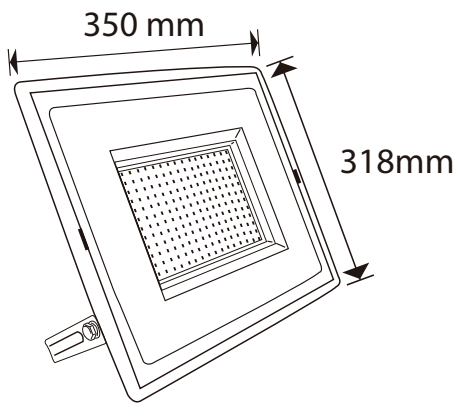

REFLECTOR LED 200W

La serie de reflectores LED ICON cuentan con una apariencia elegante y un rendimiento superior, aumentando la eficiencia y ahorro en la iluminación de los espacios gracias a sus 110 lm/W. Ideales para la iluminación de grandes espacios, incluidos exteriores e interiores, zonas industriales o aplicaciones como producción, almacenamiento, distribución, deportivas y hasta de ocio.

Dimensiones

Especificaciones

SKU	Potencia	Temperatura de color	Flujo luminoso	Eficiencia luminosa	Voltaje	IRC	FP	IP
REFNG200W50KMV	200W	5000K	22000 lm	110 lm/W	100-277V	≥70	≥0.9	65

***NO ATENUABLE**