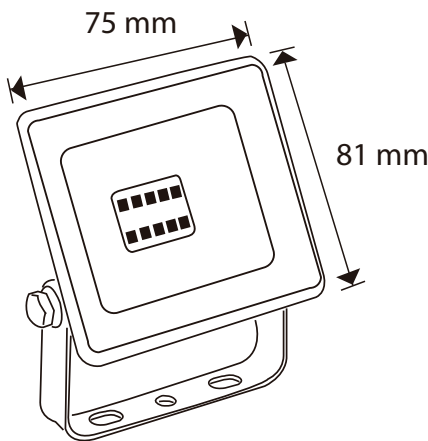

# REFLECTOR LED 10W

La serie de reflectores LED ICON cuentan con una apariencia elegante y un rendimiento superior, aumentando la eficiencia y ahorro en la iluminación de los espacios gracias a sus 110 lm/W. Ideales para la iluminación de grandes espacios, incluidos exteriores e interiores, zonas industriales o aplicaciones como producción, almacenamiento, distribución, deportivas y hasta de ocio.

Dimensiones

## Especificaciones

SKU	Potencia	Temperatura de color	Flujo luminoso	Eficiencia luminosa	Voltaje	IRC	FP	IP
REFNG10W50KMV	10W	5000K	1100 lm	110 lm/W	100-240V	≥70	≥0.5	65

**\*NO ATENUABLE**