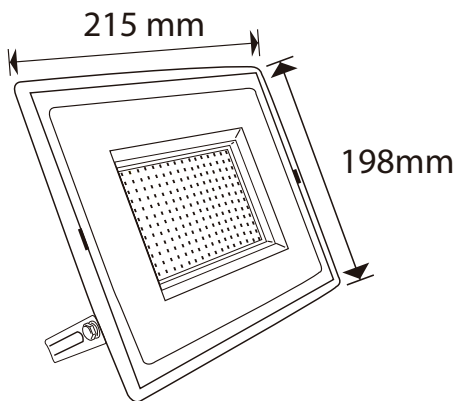

REFLECTOR 100W

La serie de reflectores LED ICON cuentan con una apariencia elegante y un rendimiento superior, aumentando la eficiencia y ahorro en la iluminación de los espacios gracias a sus 110 lm/W. Ideales para la iluminación de grandes espacios, incluidos exteriores e interiores, zonas industriales o aplicaciones como producción, almacenamiento, distribución, deportivas y hasta de ocio.

Dimensiones

Especificaciones

SKU	Potencia	Temperatura de color	Flujo luminoso	Eficiencia luminosa	Voltaje	IRC	FP	IP
REFNG100W50KMV	100W	5000K	11000 lm	110 lm/W	100-277V	≥70	≥0.9	65