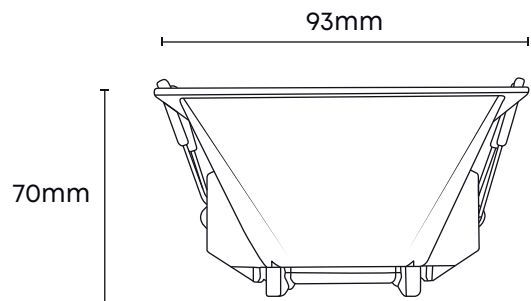

PORTALÁMPARA CUADRADO

Descubre nuestra innovadora gama de portalámparas de policarbonato, una combinación perfecta de funcionalidad y versatilidad. Diseñados para adaptarse a una variedad de necesidades de iluminación, estos portalámparas son la elección ideal para proyectos de bricolaje, renovaciones y más.

Lámpara no incluida

Medidas:

Especificaciones

SKU	Voltaje	Material	Color	IP
PORCUANEGGU10PLA	100-240V	Policarbonato	Negro	20
PORCUABLAGU10PLA	100-240V	Policarbonato	Blanco	20