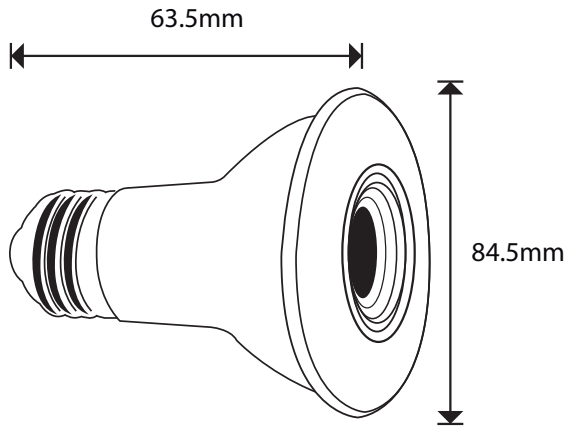

LÁMPARAS LED PAR 20

Nuestra familia SPOT incluye lámparas LED con luz direccional de alta calidad y diseño moderno, con modelos que ayudarán a destacar tus lugares más importantes en aplicaciones tanto residenciales como comerciales. La familia está compuesta por MR16, PAR16, PAR20, PAR30 y PAR38, en temperaturas de color cálidas y frías, con opciones atenuables en cada uno de los formatos.

Dimensiones

Especificaciones

SKU	Potencia	Temperatura de color	Voltaje	Flujo luminoso	Eficiencia luminosa	Atenuable	IP
PAR208W30KMVLN	8W	3000K	100-265V	750 lm	94 lm/W	NO	20
PAR208W30KLNATE	8W	3000K	110-130V	720 lm	90 lm/W	SI	20
PAR208W65KMVLN	8W	6500K	100-265V	750 lm	94 lm/W	NO	20