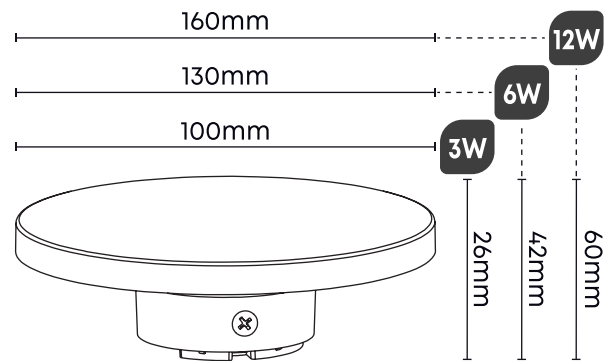

**20,000**  
HORAS DE USO

**IP65**

**2**  
AÑOS

GARANTÍA

Medidas:

## Especificaciones

SKU	Potencia	Voltaje	Temp. de color	Eficiencia luminosa	Flujo luminoso	FP	IRC	Material
LAMPDECREDMUR3W30KPLA	3W	100-240V	3000K	76 lm/W	230 lm	>0.5	≥80	Plástico
LAMPDECREDMUR6W30KPLA	6W	100-240V	3000K	88 lm/W	528 lm	>0.5	≥80	Plástico
LAMPDECREDMUR12W30KPLA	12W	100-240V	3000K	116 lm/W	1400 lm	>0.5	≥80	Plástico