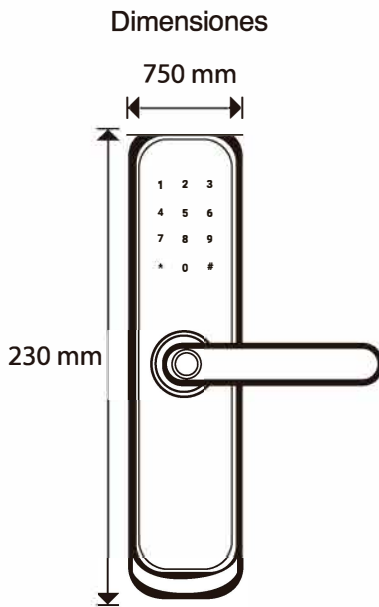

CERRADURA INTELIGENTE

La línea de cerraduras WIFI son ideales para administrar o controlar de forma inteligente el acceso a cualquier espacio y brindar seguridad en departamentos, hoteles, casas, entre otros. Apta para puertas de madera, metal, aluminio, acero, etc., siendo el requisito indispensable que tengan un grosor de 35 a 65 mm. Modelo apto para interior y exterior de tu casa, con una estética limpia que dará más elegancia a tu espacio.