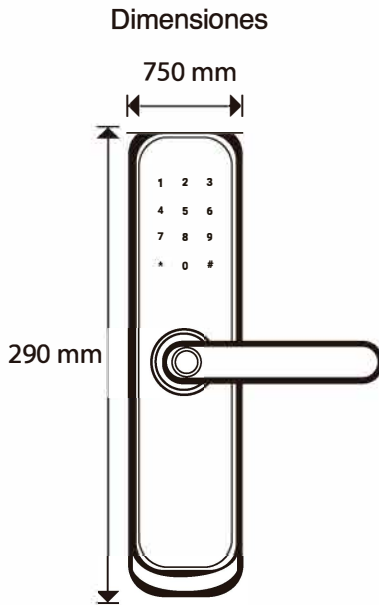

CERRADURA INTELIGENTE

La línea de cerraduras WIFI son ideales para administrar o controlar de forma inteligente el acceso a cualquier espacio y brindar seguridad en departamentos, hoteles, casas, entre otros. Apta para puertas de madera, metal, aluminio, acero, etc., siendo el requisito indispensable que tengan un grosor de 35 a 65 mm. Modelo apto para interior y exterior de tu casa, con una estética limpia que dará más elegancia a tu espacio.