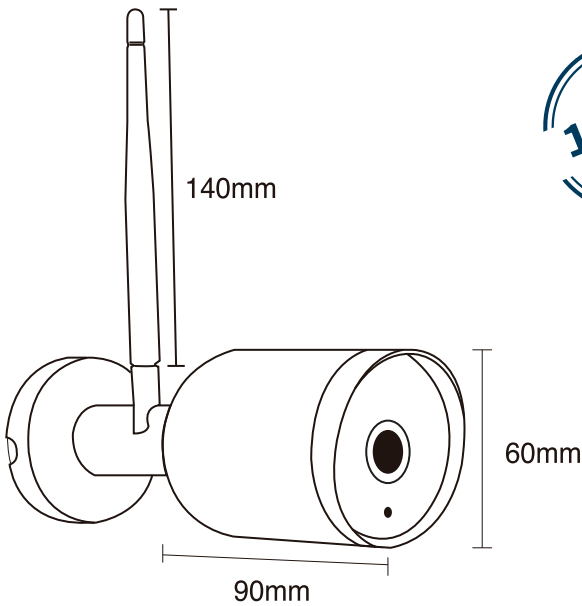

CÁMARA EXTERIOR WIFI

Mantén seguro tu hogar de día y de noche gracias a la visión nocturna con la que cuenta la cámara exterior Wifi. Disfruta de una comunicación de dos vías, lo que permite emitir y recibir mensajes entre quienes se encuentran dentro del hogar y quien esté fuera, lo anterior a través de la aplicación móvil "Icon".

Dimensiones

IP65

Audio dos Vías

Visión Nocturna

Sensor de Movimiento

Control desde Smartphone

Especificaciones

SKU	Alimentación	Red	Almacenamiento	Compatibilidad	Ángulo de Visión	Resolución
ICSHCAM01	12VDC - 1A	WiFi 2.4 Hz	Tarjeta Micro SD (32-128GB) y en la nube bajo suscripción	Google Home y Alexa	110°	HD a 1080P 2MP, 1/3" CMOS