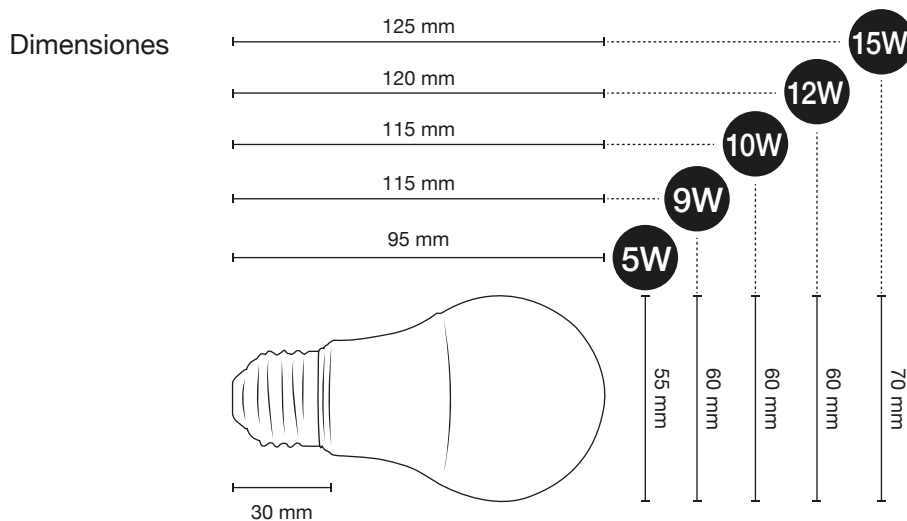

# LÁMPARAS LED CLÁSICAS

Las lámparas LED ICON son la alternativa perfecta para sustituir tecnologías tradicionales como la fluorescencia compacta y la incandescencia, ya que permiten un ahorro en el consumo de energía hasta del 90%, ofreciendo a su vez una mayor vida útil que va desde las 15,000 hasta las 25,000 horas. Perfectas tanto para consumidores como para profesionales de la iluminación que busca opciones asequible y de alta calidad.

## Especificaciones

SKU	Potencia	Temperatura de color	Voltaje	Flujo luminoso	Eficiencia luminosa	IRC	FP
ICLEDE5W	5W	● 6500K	127V	400 lm	80 lm/W	≥80	≥0.5
ICLEDE9W	9W	● 6500K	127V	774 lm	86 lm/W	≥80	≥0.5
ICLEDE10W	10W	● 6500K	127V	850 lm	85 lm/W	≥80	≥0.5
ICLEDE12W	12W	● 6500K	127V	1020 lm	85 lm/W	≥80	≥0.5
ICLEDE15W	15W	● 6500K	127V	1275 lm	85 lm/W	≥80	≥0.5