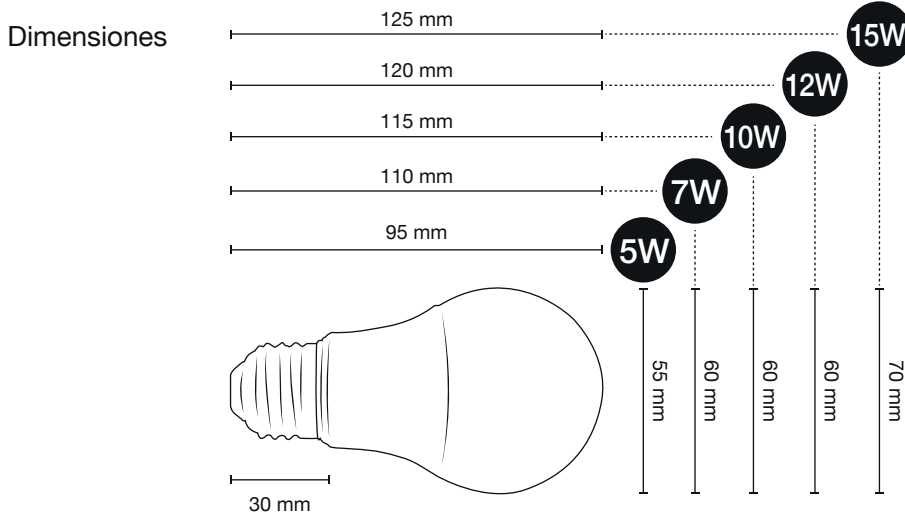

Especificaciones

SKU	Potencia	Temperatura de color	Voltaje	Flujo luminoso	Eficiencia luminosa	IRC	FP	IP
ICLEDW-5W	5W	● 3000K	100-240V	475 lm	95 lm/W	≥80	≥0.5	20
ICLEDW-7W	7W	● 3000K	100-240V	665 lm	95 lm/W	≥80	≥0.5	20
ICLEDW-10W	10W	● 3000K	100-240V	950 lm	95 lm/W	≥80	≥0.5	20
ICLEDW-12W	12W	● 3000K	100-240V	1140 lm	95 lm/W	≥80	≥0.5	20
ICLEDW-15W	15W	● 3000K	100-240V	1425 lm	95 lm/W	≥80	≥0.5	20
ICLED5W	5W	● 6500K	100-240V	475 lm	95 lm/W	≥80	≥0.5	20
ICLED7W	7W	● 6500K	100-240V	665 lm	95 lm/W	≥80	≥0.5	20
ICLED10W	10W	● 6500K	100-240V	950 lm	95 lm/W	≥80	≥0.5	20
ICLED12W	12W	● 6500K	100-240V	1140 lm	95 lm/W	≥80	≥0.5	20
ICLED15W	15W	● 6500K	100-240V	1425 lm	95 lm/W	≥80	≥0.5	20