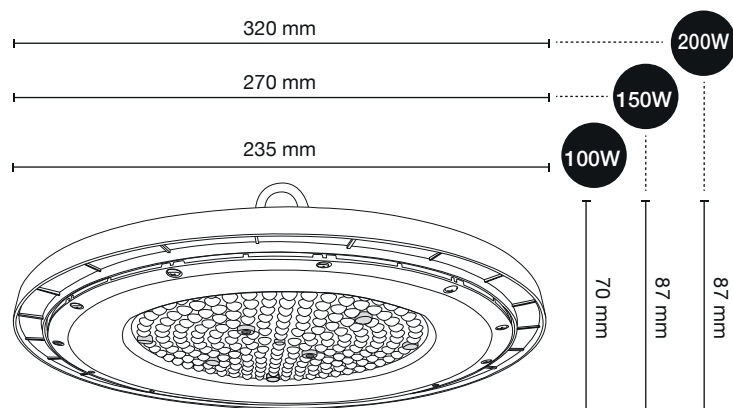

# LUMINARIA HIGHBAY TIPO UFO

La luminaria High Bay tipo UFO ofrece una solución de iluminación de alto rendimiento. Con un diseño compacto y eficiente, esta luminaria proporciona una iluminación potente y uniforme, garantizando un ambiente luminoso y seguro en espacios de gran altura.

Dimensiones:

Aluminio + PC

## Especificaciones

SKU	Potencia	Temperatura de color	Voltaje	Flujo luminoso	Eficiencia luminosa	IRC	FP	IP
HBUFO100W57KECO	100W	● 5700K	100-265V	11,000 lm	110 lm/W	≥70	≥0.9	65
HBUFO150W57KECO	150W	● 5700K	100-265V	16,500 lm	110 lm/W	≥70	≥0.9	65
HBUFO200W57KECO	200W	● 5700K	100-265V	22,000 lm	110 lm/W	≥70	≥0.9	65