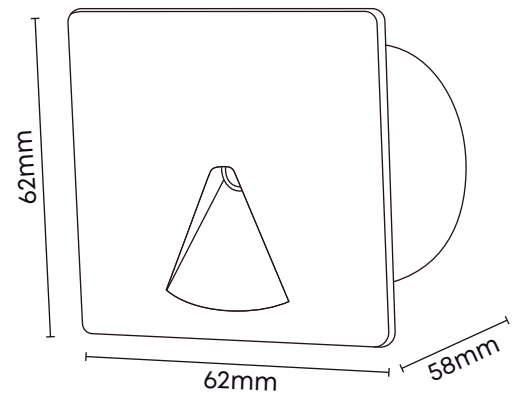

LUZ DE CORTESIA

EMPOTRABLE CUADRADO

La luz de cortesía es una solución elegante y funcional para iluminación ambiental en una variedad de entornos. Esta luz proporciona una distribución de luz uniforme y amplia, perfecta para iluminar áreas de manera discreta y efectiva.

MATERIAL

ALUMINIO

Apertura: Triangular

Medidas:

Especificaciones

SKU	Potencia	Voltaje	Temperatura de color	Flujo luminoso	Eficiencia luminosa	FP	IRC	IP	Color
LCS1WCUAEM30KNGTR	1W	85-265V	3000K	100lm	100 lm/W	>0.5	≥80	20	Negro
LCS1WCUAEM30KBLTR	1W	85-265V	3000K	100lm	100 lm/W	>0.5	≥80	20	Blanco
LCS1WCUAEM30KGRTR	1W	85-265V	3000k	100lm	100 lm/W	>0.5	≥80	20	Gris