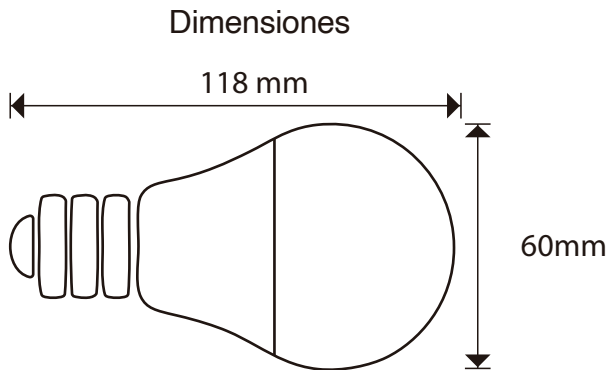

Especificaciones

SKU	Potencia	Flujo luminoso	Eficiencia luminosa	Voltaje	IRC	FP	BASE
FIN9WRGB	9W	720 lm	80 lm/W	110-130 V	≥80	≥0.5	E26/E27