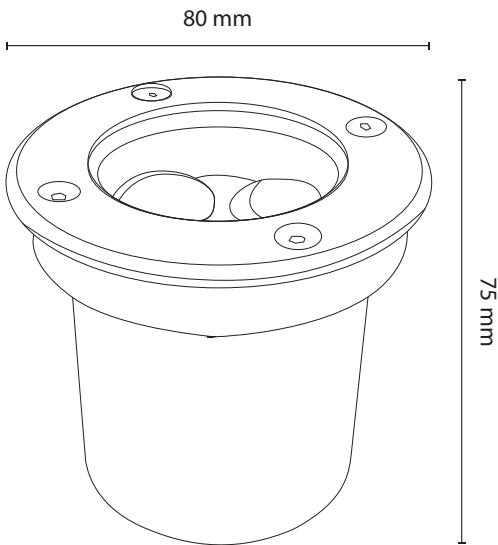

LUMINARIO LED EMPOTRADO A PISO 3W

Con un diseño moderno y discreto, nuestros empotrados a piso se integran perfectamente en cualquier superficie. La tecnología LED de vanguardia garantiza un rendimiento de iluminación de calidad. Descubre una nueva forma de iluminar y transformar tus entornos de manera elegante y funcional.

Medidas:

Aluminio + Vidrio templado

Tapa de acero inoxidable

Especificaciones

SKU	Potencia	Temperatura de color	Eficiencia luminosa	Flujo luminoso	Voltaje	Ángulo óptica	FP	IRC	IP
EMPINT3W30KIP67	3W	3000K	80 lm/W	240 lm	85-265V	30°	>0.6	≥80	67