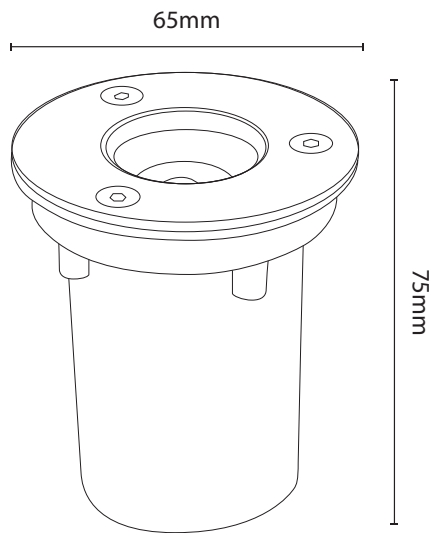

LUMINARIO LED EMPOTRADO A PISO 1W

Con un diseño moderno y discreto, nuestros empotrados a piso se integran perfectamente en cualquier superficie. La tecnología LED de vanguardia garantiza un rendimiento de iluminación de calidad. Descubre una nueva forma de iluminar y transformar tus entornos de manera elegante y funcional.

Medidas:

Aluminio + Vidrio templado

Tapa de acero inoxidable

Especificaciones

SKU	Potencia	Temperatura de color	Eficiencia luminosa	Flujo luminoso	Voltaje	Ángulo óptica	FP	IRC	IP
EMPINT1W30KIP67	1W	3000K	60 lm/W	60 lm	85-265V	30°	>0.5	≥80	67