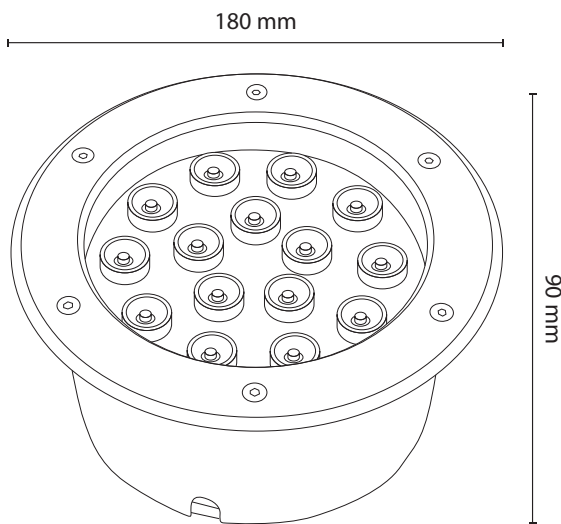

# LUMINARIO LED EMPOTRADO A PISO 15W

Con un diseño moderno y discreto, nuestros empotrados a piso se integran perfectamente en cualquier superficie. La tecnología LED de vanguardia garantiza un rendimiento de iluminación de calidad. Descubre una nueva forma de iluminar y transformar tus entornos de manera elegante y funcional.

Medidas:

Aluminio + Vidrio templado

Tapa de acero inoxidable

## Especificaciones

SKU	Potencia	Temperatura de color	Eficiencia luminosa	Flujo luminoso	Voltaje	Ángulo óptica	FP	IRC	IP
EMPINT15W30KIP67	15W	3000K	80 lm/W	1200 lm	85-265V	30°	>0.6	≥80	67

\*NO ATENUABLE