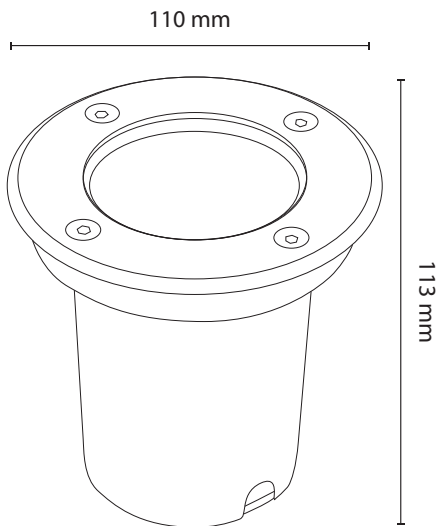

# EMPOTRADO A PISO REDONDO CON BASE GU10

Con un diseño moderno y discreto, nuestros empotrados a piso se integran perfectamente en cualquier superficie, su construcción resistente a la intemperie los hace ideales para uso en exteriores.

Medidas:

Lámpara no incluida

## Especificaciones

SKU	Voltaje	Base	Material	IP
EMPGU10IP67RED	85-265V	GU10	Aluminio + Vidrio templado Tapa de acero inoxidable	67